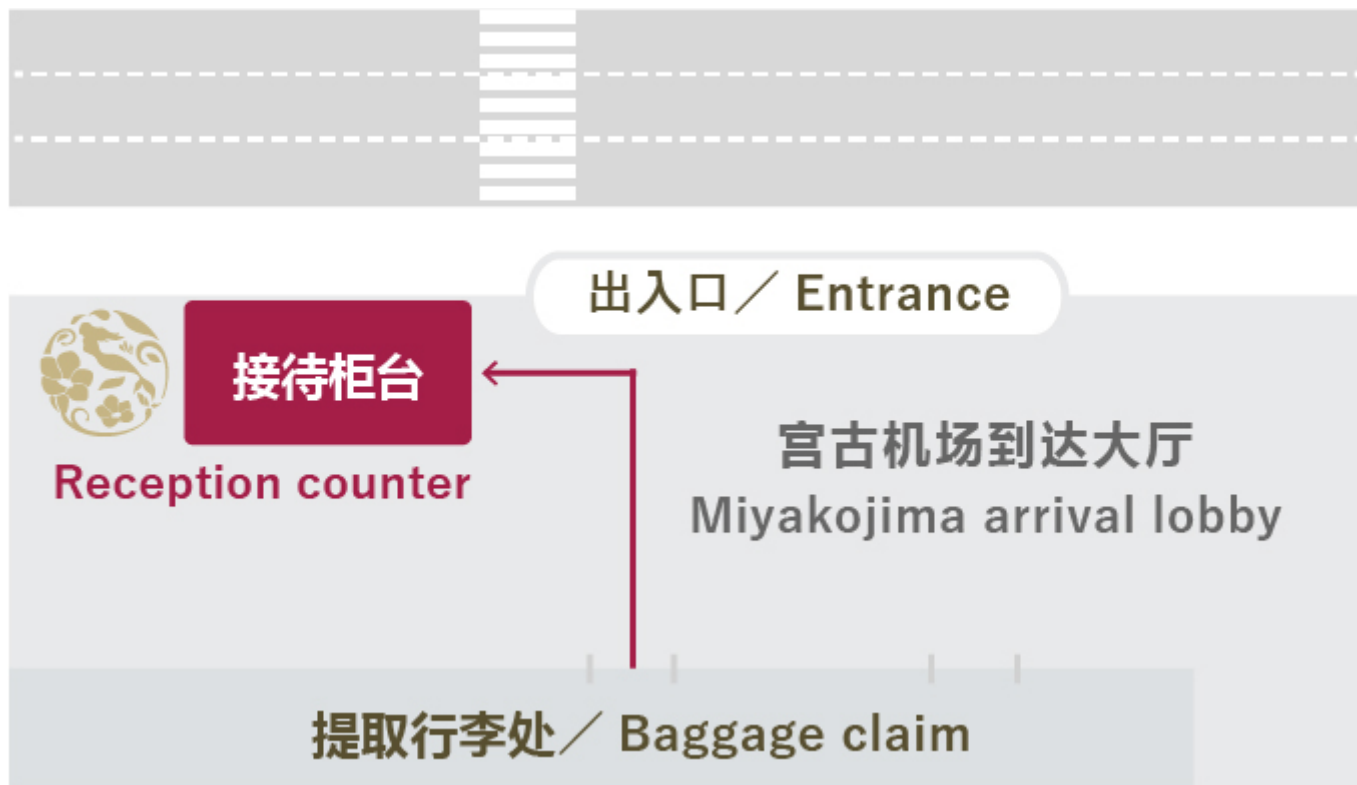

宮古机场=酒店 免费穿梭巴士时刻表【2/2】

宮古空港=ホテル 無料シャトルバス時刻表【2/2】

※南西乐园度假村的接待柜台位于到达大厅的机场出入口附近。请与接待柜台的工作人员联系。
※班车定时运行，航班延误时有可能无法乘坐班车，请您注意。
※请注意携带竞技用自行车、冲浪板等大型物品的客人无法利用班车。

※到着ロビーの空港出入口付近に南西楽園リゾート受付カウンターがございます。

受付カウンターの係員にお声掛けくださいませ。

※定刻運行のため、航空機が遅れた際はご乗車いただけない場合がございます。予めご了承ください。

※競技用自転車、サーフボード、長尺物等の大型のお荷物をお持ちのお客様は、シャトルバスをご利用
になれませんので予めご了承ください。

关于接送服务的预约和咨询

■事先预约：综合预约中心（10:00~18:00／年中无休）TEL：098-993-5385

※为了提高电话应答质量及防止错误，我们会对通话进行录音，请您理解。

■酒店住宿期间：请联系前台或行李服务台。

NANSEI RAKUEN RESORTS