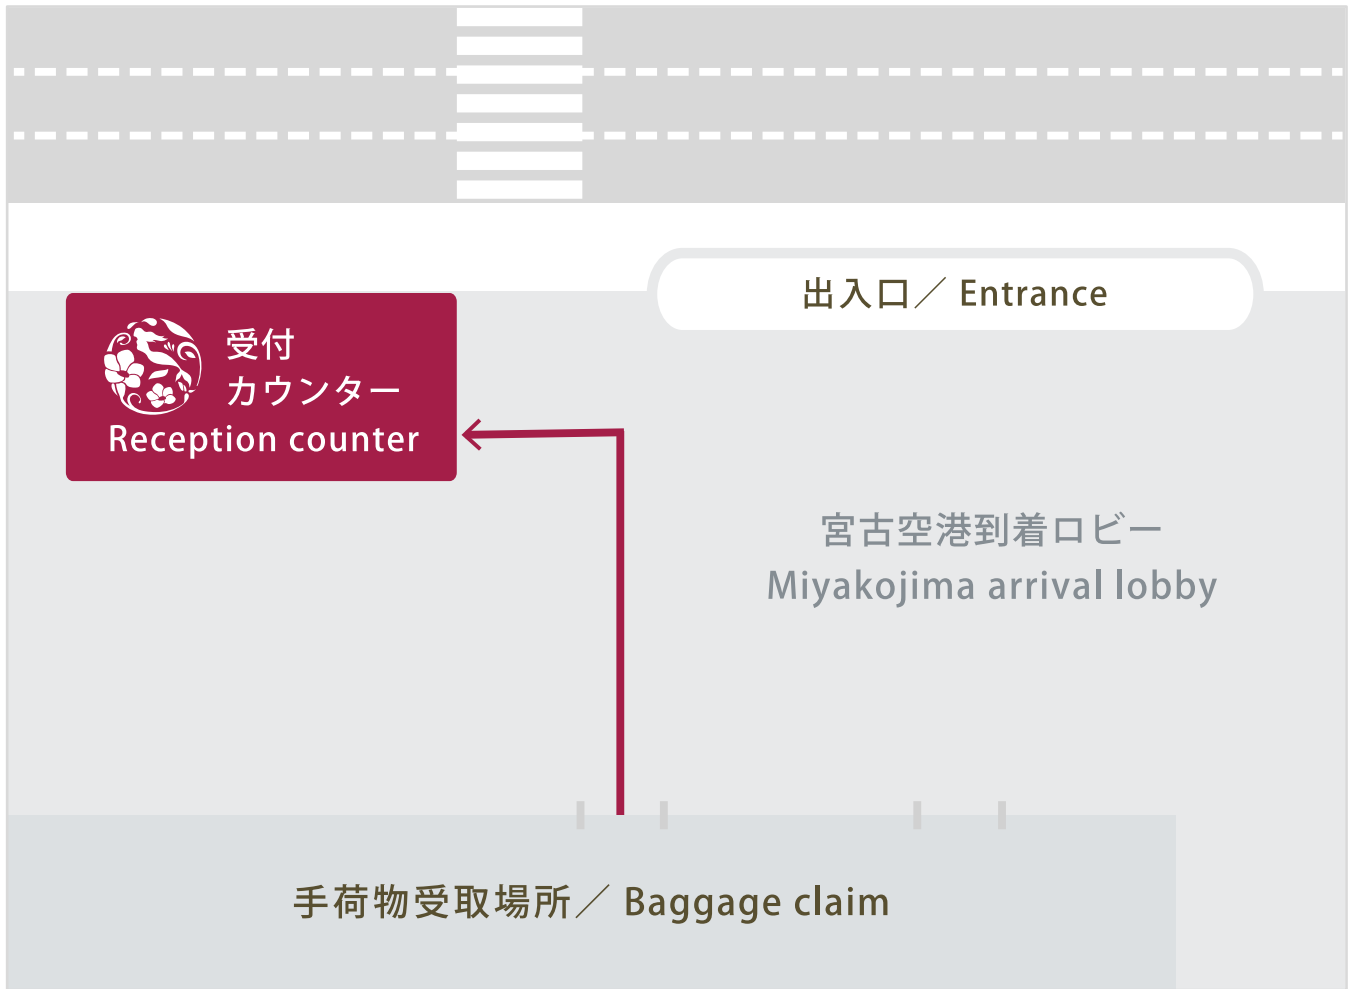

宮古空港=ホテル 無料シャトルバス時刻表 [2/2]

Free shuttle bus timetable between the hotel and Miyako Airport [2/2]

- ※到着ロビーの空港出入口付近にシギラセブンマイルズリゾート受付カウンターがございます。受付カウンターの係員にお声掛けくださいませ。
- ※定刻運行のため、航空機が遅れた際はご乗車いただけない場合がございます。予めご了承ください。
- ※競技用自転車、サーフボード、長尺物等の大型のお荷物をお持ちのお客様は、シャトルバスをご利用になれませんので予めご了承ください。

- ・ Resort reception counter is located near the airport entrance of the arrival lobby. There is a case where the staff is absent, but please wait at the reception counter for our receptionist.
- ・ In case of flight delay the bus won't wait for passengers who haven't arrived before the departure time.
- ・ We do not accept your reservation if you have large baggage - bicycle, surfboard and others.

送迎サービスについてのご予約・お問合せ

■事前のご予約：総合予約センター（10:00～18:00／年中無休）TEL：098-993-5385

※対応品質向上と間違い防止のため、お客様との通話を録音させていただく場合がございます。予めご了承ください。

■ご滞在中：フロントまたはベルカウンターにお申し出ください。

SHIGIRA SEVEN MILES RESORT